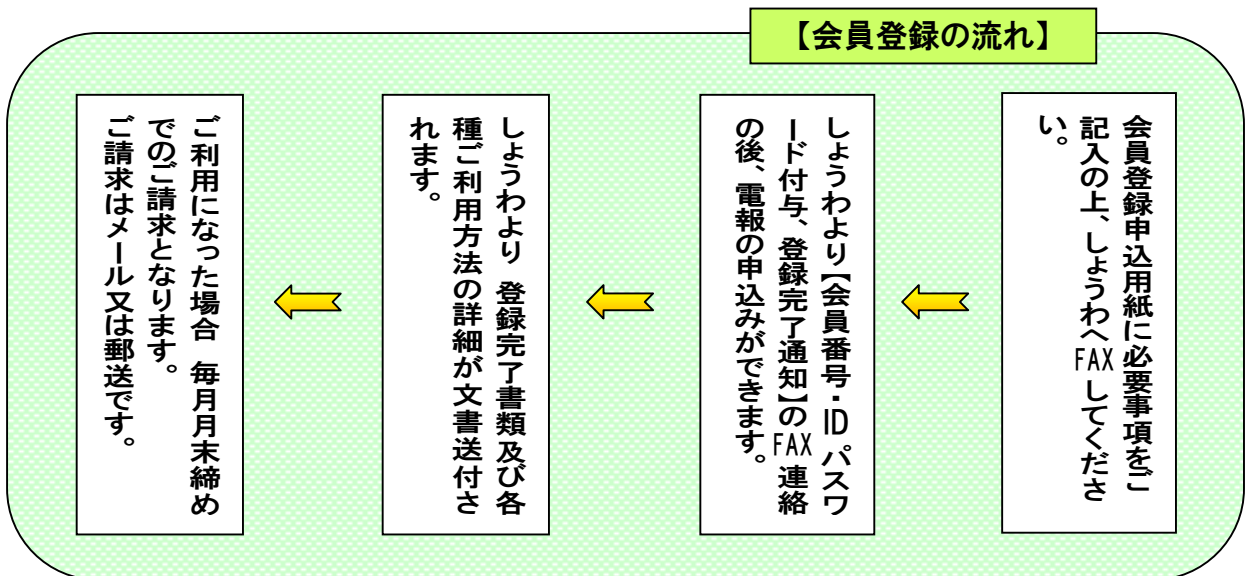

法人・議員なら「早割電報」がお得!

NTT NTT電報料金の

1/3

以下

早割便

業界初!
「まとめ割」
ならさらにお得!

早割電報って?

お急ぎの方も即日配達が可能!
「らくちん注文」でご注文が1分で完了!